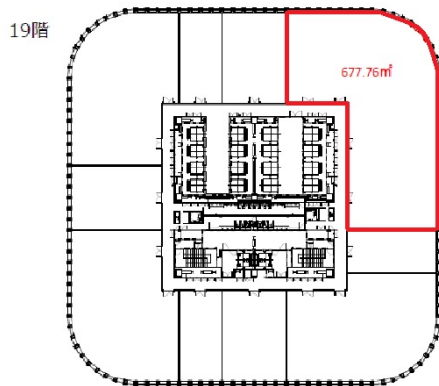

中之島フェスティバルタワー 19階205.02坪

大阪府大阪市北区中之島2-3-18

物件MAP

賃貸条件	
月額賃料	相談
坪数	205.02坪
坪単価	相談
共益費	相談
礼金	無し
敷金（保証金）	12ヶ月
階数	19階
入居可能日	相談

ビル情報	
所在地	大阪府大阪市北区中之島2-3-18
最寄り駅	大阪メトロ四つ橋線 肥後橋駅 徒歩1分 京阪中之島線 渡辺橋駅 徒歩1分 大阪メトロ御堂筋線 淀屋橋駅 徒歩5分 京阪本線 淀屋橋駅 徒歩8分 京阪中之島線 大江橋駅 徒歩5分
エリア	堂島・中之島エリア
竣工	2013年1月
耐震	新耐震基準
階数	地上36階 地下4階
用途	事務所
構造	SRC造

設備情報	
エレベーター	27基
空調	個別空調
OAフロア	OAフロア
基準階天井高	3,000mm
光ファイバー	有り
トイレ	男女別・室外
セキュリティ	有り
駐車場	有り