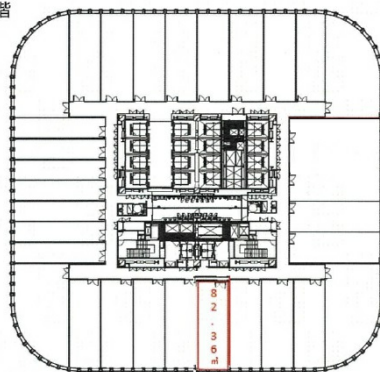

中之島フェスティバルタワー 16階24.91坪

大阪府大阪市北区中之島2-3-18

16階

物件MAP

賃貸条件	
月額賃料	相談
坪数	24.91坪
坪単価	相談
共益費	相談
礼金	無し
敷金（保証金）	12ヶ月
階数	16階（先行有）
入居可能日	相談

ビル情報	
所在地	大阪府大阪市北区中之島2-3-18
最寄り駅	大阪メトロ四つ橋線 肥後橋駅 徒歩1分 京阪中之島線 渡辺橋駅 徒歩1分 大阪メトロ御堂筋線 淀屋橋駅 徒歩5分 京阪本線 淀屋橋駅 徒歩8分 京阪中之島線 大江橋駅 徒歩5分
エリア	堂島・中之島エリア
竣工	2013年1月
耐震	新耐震基準
階数	地上36階 地下4階
用途	事務所
構造	SRC造

設備情報	
エレベーター	27基
空調	個別空調
OAフロア	OAフロア
基準階天井高	3,000mm
光ファイバー	有り
トイレ	男女別・室外
セキュリティ	有り
駐車場	有り