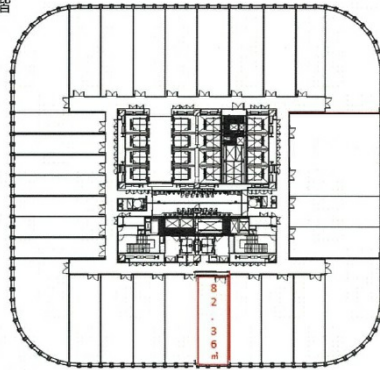

中之島フェスティバルタワー 16階24.91坪

大阪府大阪市北区中之島2-3-18

16階

物件MAP

賃貸条件	
月額賃料	相談
坪数	24.91坪
坪単価	相談
共益費	相談
礼金	無し
敷金（保証金）	12ヶ月
階数	16階（先行有）
入居可能日	相談

ビル情報	
所在地	大阪府大阪市北区中之島2-3-18
最寄り駅	大阪メトロ四つ橋線 肥後橋駅 徒歩1分 京阪中之島線 渡辺橋駅 徒歩1分 大阪メトロ御堂筋線 淀屋橋駅 徒歩5分 京阪本線 淀屋橋駅 徒歩8分 京阪中之島線 大江橋駅 徒歩5分
エリア	堂島・中之島エリア
竣工	2013年1月
耐震	新耐震基準
階数	地上36階 地下4階
用途	事務所
構造	SRC造

設備情報	
エレベーター	27基
空調	個別空調
OAフロア	OAフロア
基準階天井高	3,000mm
光ファイバー	有り
トイレ	男女別・室外
セキュリティ	有り
駐車場	有り

事務所移転の簡単検索サイト **Quick Service** 中之島フェスティバルタワー 16階24.91坪 大阪府大阪市北区中之島2-3-18
堂島・中之島エリア（ビルID：0022103）の賃貸オフィス
貸事務所・レンタルオフィス・オフィス移転なら**QuickService**