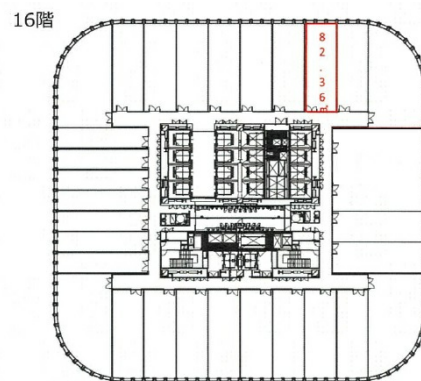

中之島フェスティバルタワー 16階24.91坪

大阪府大阪市北区中之島2-3-18

物件MAP

賃貸条件	
月額賃料	相談
坪数	24.91坪
坪単価	相談
共益費	相談
礼金	無し
敷金（保証金）	12ヶ月
階数	16階
入居可能日	相談

ビル情報	
所在地	大阪府大阪市北区中之島2-3-18
最寄り駅	大阪メトロ四つ橋線 肥後橋駅 徒歩1分 京阪中之島線 渡辺橋駅 徒歩1分 大阪メトロ御堂筋線 淀屋橋駅 徒歩5分 京阪本線 淀屋橋駅 徒歩8分 京阪中之島線 大江橋駅 徒歩5分
エリア	堂島・中之島エリア
竣工	2013年1月
耐震	新耐震基準
階数	地上36階 地下4階
用途	事務所
構造	SRC造

設備情報	
エレベーター	27基
空調	個別空調
OAフロア	OAフロア
基準階天井高	3,000mm
光ファイバー	有り
トイレ	男女別・室外
セキュリティ	有り
駐車場	有り