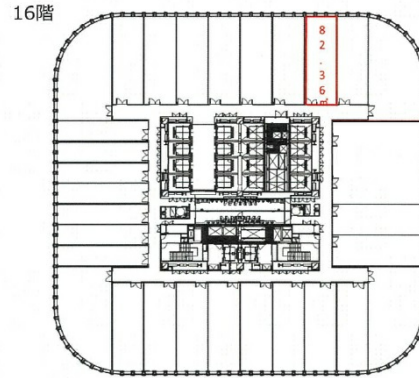

# 中之島フェスティバルタワー 16階24.91坪

大阪府大阪市北区中之島2-3-18

## 物件MAP

賃貸条件	
月額賃料	相談
坪数	24.91坪
坪単価	相談
共益費	相談
礼金	無し
敷金（保証金）	12ヶ月
階数	16階
入居可能日	相談

ビル情報	
所在地	大阪府大阪市北区中之島2-3-18
最寄り駅	大阪メトロ四つ橋線 肥後橋駅 徒歩1分 京阪中之島線 渡辺橋駅 徒歩1分 大阪メトロ御堂筋線 淀屋橋駅 徒歩5分 京阪本線 淀屋橋駅 徒歩8分 京阪中之島線 大江橋駅 徒歩5分
エリア	堂島・中之島エリア
竣工	2013年1月
耐震	新耐震基準
階数	地上36階 地下4階
用途	事務所
構造	SRC造

設備情報	
エレベーター	27基
空調	個別空調
OAフロア	OAフロア
基準階天井高	3,000mm
光ファイバー	有り
トイレ	男女別・室外
セキュリティ	有り
駐車場	有り

事務所移転の簡単検索サイト Quick Service クイックサービス 中之島フェスティバルタワー 16階24.91坪 大阪府大阪市北区中之島2-3-18 堂島・中之島エリア（ビルID：0022103）の賃貸オフィス 貸事務所・レンタルオフィス・オフィス移転ならQuickService