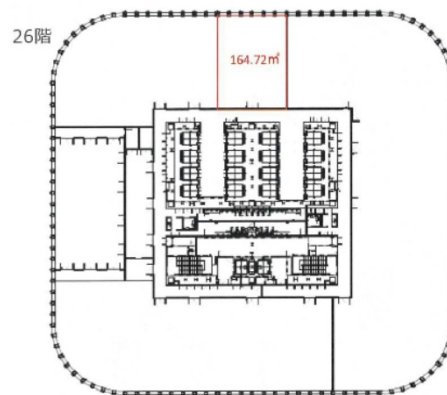

中之島フェスティバルタワー 26階49.82坪

大阪府大阪市北区中之島2-3-18

物件MAP

賃貸条件	
月額賃料	相談
坪数	49.82坪
坪単価	相談
共益費	相談
礼金	無し
敷金（保証金）	12ヶ月
階数	26階
入居可能日	即日

ビル情報	
所在地	大阪府大阪市北区中之島2-3-18
最寄り駅	大阪メトロ四つ橋線 肥後橋駅 徒歩1分 京阪中之島線 渡辺橋駅 徒歩1分 大阪メトロ御堂筋線 淀屋橋駅 徒歩5分 京阪本線 淀屋橋駅 徒歩8分 京阪中之島線 大江橋駅 徒歩5分
エリア	堂島・中之島エリア
竣工	2013年1月
耐震	新耐震基準
階数	地上36階 地下4階
用途	事務所
構造	SRC造

設備情報	
エレベーター	27基
空調	個別空調
OAフロア	OAフロア
基準階天井高	3,000mm
光ファイバー	有り
トイレ	男女別・室外
セキュリティ	有り
駐車場	有り