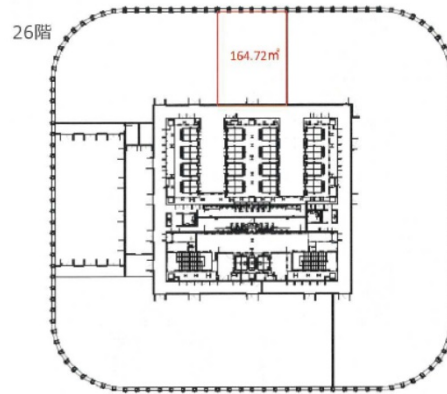

中之島フェスティバルタワー 26階49.82坪

大阪府大阪市北区中之島2-3-18

物件MAP

賃貸条件	
月額賃料	相談
坪数	49.82坪
坪単価	相談
共益費	相談
礼金	無し
敷金（保証金）	12ヶ月
階数	26階
入居可能日	即日

ビル情報	
所在地	大阪府大阪市北区中之島2-3-18
最寄り駅	大阪メトロ四つ橋線 肥後橋駅 徒歩1分 京阪中之島線 渡辺橋駅 徒歩1分 大阪メトロ御堂筋線 淀屋橋駅 徒歩5分 京阪本線 淀屋橋駅 徒歩8分 京阪中之島線 大江橋駅 徒歩5分
エリア	堂島・中之島エリア
竣工	2013年1月
耐震	新耐震基準
階数	地上36階 地下4階
用途	事務所
構造	SRC造

設備情報	
エレベーター	27基
空調	個別空調
OAフロア	OAフロア
基準階天井高	3,000mm
光ファイバー	有り
トイレ	男女別・室外
セキュリティ	有り
駐車場	有り

事務所移転の簡単検索サイト **Quick Service** 中之島フェスティバルタワー 26階49.82坪 大阪府大阪市北区中之島2-3-18
堂島・中之島エリア（ビルID：0022103）の賃貸オフィス
クイックサービス 貸事務所・レンタルオフィス・オフィス移転なら**QuickService**