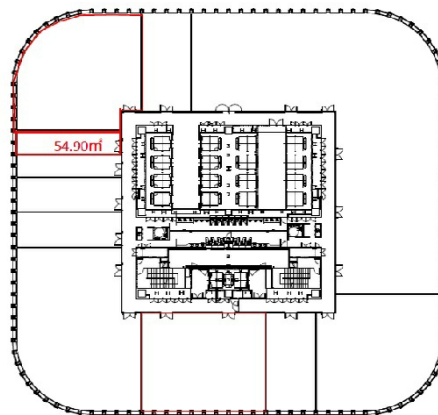

中之島フェスティバルタワー 18階16.61坪

大阪府大阪市北区中之島2-3-18

物件MAP

賃貸条件	
月額賃料	相談
坪数	16.61坪
坪単価	相談
共益費	相談
礼金	無し
敷金（保証金）	12ヶ月
階数	18階（先行有）
入居可能日	即日

ビル情報	
所在地	大阪府大阪市北区中之島2-3-18
最寄り駅	大阪メトロ四つ橋線 肥後橋駅 徒歩1分 京阪中之島線 渡辺橋駅 徒歩1分 大阪メトロ御堂筋線 淀屋橋駅 徒歩5分 京阪本線 淀屋橋駅 徒歩8分 京阪中之島線 大江橋駅 徒歩5分
エリア	堂島・中之島エリア
竣工	2013年1月
耐震	新耐震基準
階数	地上36階 地下4階
用途	事務所
構造	SRC造

設備情報	
エレベーター	27基
空調	個別空調
OAフロア	OAフロア
基準階天井高	3,000mm
光ファイバー	有り
トイレ	男女別・室外
セキュリティ	有り
駐車場	有り