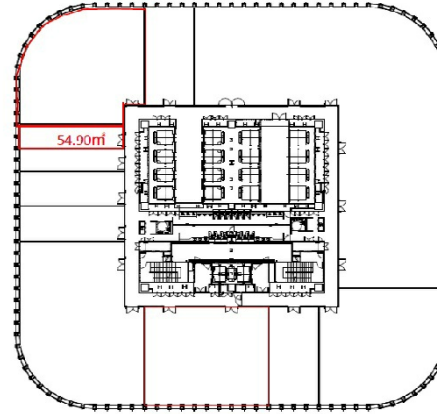

# 中之島フェスティバルタワー 18階16.61坪

大阪府大阪市北区中之島2-3-18

物件MAP

賃貸条件	
月額賃料	相談
坪数	16.61坪
坪単価	相談
共益費	相談
礼金	無し
敷金（保証金）	12ヶ月
階数	18階（先行有）
入居可能日	即日

ビル情報	
所在地	大阪府大阪市北区中之島2-3-18
最寄り駅	大阪メトロ四つ橋線 肥後橋駅 徒歩1分 京阪中之島線 渡辺橋駅 徒歩1分 大阪メトロ御堂筋線 淀屋橋駅 徒歩5分 京阪本線 淀屋橋駅 徒歩8分 京阪中之島線 大江橋駅 徒歩5分
エリア	堂島・中之島エリア
竣工	2013年1月
耐震	新耐震基準
階数	地上36階 地下4階
用途	事務所
構造	SRC造

設備情報	
エレベーター	27基
空調	個別空調
OAフロア	OAフロア
基準階天井高	3,000mm
光ファイバー	有り
トイレ	男女別・室外
セキュリティ	有り
駐車場	有り

事務所移転の簡単検索サイト

Quick Service

クイックサービス

中之島フェスティバルタワー 18階16.61坪 大阪府大阪市北区中之島2-3-18

堂島・中之島エリア（ビルID：0022103）の賃貸オフィス

貸事務所・レンタルオフィス・オフィス移転ならQuickService