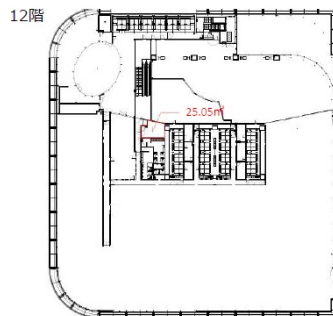

# 中之島フェスティバルタワー 12階7.57坪

大阪府大阪市北区中之島2-3-18

## 物件MAP

賃貸条件	
月額賃料	相談
坪数	7.57坪
坪単価	相談
共益費	相談
礼金	無し
敷金（保証金）	相談
階数	12階
入居可能日	即日

ビル情報	
所在地	大阪府大阪市北区中之島2-3-18
最寄り駅	大阪メトロ四つ橋線 肥後橋駅 徒歩1分 京阪中之島線 渡辺橋駅 徒歩1分 大阪メトロ御堂筋線 淀屋橋駅 徒歩5分 京阪本線 淀屋橋駅 徒歩8分 京阪中之島線 大江橋駅 徒歩5分
エリア	堂島・中之島エリア
竣工	2013年1月
耐震	新耐震基準
階数	地上36階 地下4階
用途	店舗
構造	SRC造