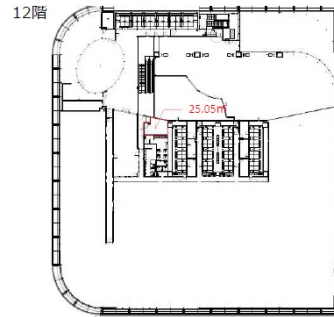

中之島フェスティバルタワー 12階7.57坪

大阪府大阪市北区中之島2-3-18

物件MAP

賃貸条件	
月額賃料	相談
坪数	7.57坪
坪単価	相談
共益費	相談
礼金	無し
敷金（保証金）	相談
階数	12階
入居可能日	即日

ビル情報	
所在地	大阪府大阪市北区中之島2-3-18
最寄り駅	大阪メトロ四つ橋線 肥後橋駅 徒歩1分 京阪中之島線 渡辺橋駅 徒歩1分 大阪メトロ御堂筋線 淀屋橋駅 徒歩5分 京阪本線 淀屋橋駅 徒歩8分 京阪中之島線 大江橋駅 徒歩5分
エリア	堂島・中之島エリア
竣工	2013年1月
耐震	新耐震基準
階数	地上36階 地下4階
用途	店舗
構造	SRC造

設備情報	
エレベーター	27基
空調	個別空調
OAフロア	OAフロア
基準階天井高	3,000mm
光ファイバー	有り
トイレ	男女別・室外
セキュリティ	有り
駐車場	有り

事務所移転の簡単検索サイト

Quick Service

クイックサービス

中之島フェスティバルタワー 12階7.57坪 大阪府大阪市北区中之島2-3-18

堂島・中之島エリア（ビルID：0022103）の賃貸オフィス

貸事務所・レンタルオフィス・オフィス移転ならQuickService