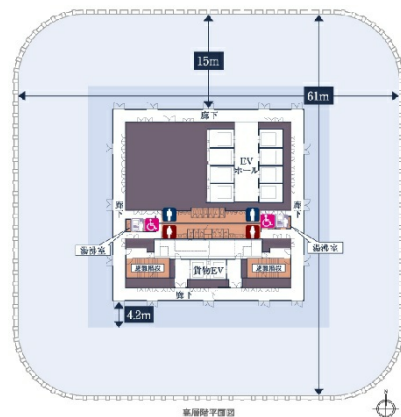

# 中之島フェスティバルタワー 2階108.06坪

大阪府大阪市北区中之島2-3-18

## 物件MAP

賃貸条件	
坪数	108.06坪
階数	2階
入居可能日	即日

ビル情報	
所在地	大阪府大阪市北区中之島2-3-18
最寄り駅	大阪メトロ四つ橋線 肥後橋駅 徒歩1分 京阪中之島線 渡辺橋駅 徒歩1分 大阪メトロ御堂筋線 淀屋橋駅 徒歩5分 京阪本線 淀屋橋駅 徒歩8分 京阪中之島線 大江橋駅 徒歩5分

エリア	堂島・中之島エリア
竣工	2013年1月
耐震	新耐震基準
階数	地上36階 地下4階
用途	事務所
構造	SRC造

設備情報	
エレベーター	27基
空調	個別空調
OAフロア	OAフロア
基準階天井高	3,000mm
光ファイバー	有り
トイレ	男女別・室外
セキュリティ	有り
駐車場	有り