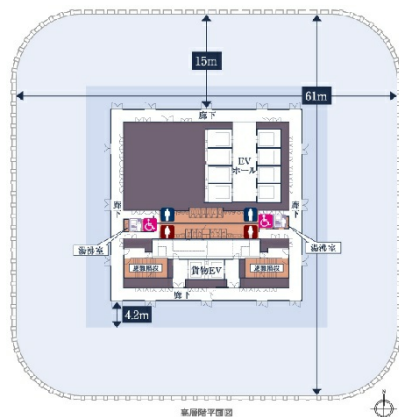

# 中之島フェスティバルタワー 2階108.06坪

大阪府大阪市北区中之島2-3-18

## 物件MAP

賃貸条件	
坪数	108.06坪
階数	2階
入居可能日	即日

ビル情報	
所在地	大阪府大阪市北区中之島2-3-18
最寄り駅	大阪メトロ四つ橋線 肥後橋駅 徒歩1分 京阪中之島線 渡辺橋駅 徒歩1分 大阪メトロ御堂筋線 淀屋橋駅 徒歩5分 京阪本線 淀屋橋駅 徒歩8分 京阪中之島線 大江橋駅 徒歩5分
エリア	堂島・中之島エリア
竣工	2013年1月
耐震	新耐震基準
階数	地上36階 地下4階
用途	事務所
構造	SRC造

設備情報	
エレベーター	27基
空調	個別空調
OAフロア	OAフロア
基準階天井高	3,000mm
光ファイバー	有り
トイレ	男女別・室外
セキュリティ	有り
駐車場	有り