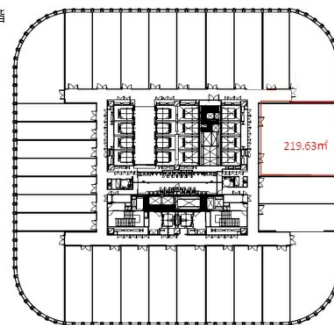

# 中之島フェスティバルタワー 16階66.43坪

大阪府大阪市北区中之島2-3-18

16階

物件MAP

賃貸条件	
月額賃料	相談
坪数	66.43坪
坪単価	相談
共益費	相談
礼金	無し
敷金（保証金）	相談
階数	16階
入居可能日	相談

ビル情報	
所在地	大阪府大阪市北区中之島2-3-18
最寄り駅	大阪メトロ四つ橋線 肥後橋駅 徒歩1分 京阪中之島線 渡辺橋駅 徒歩1分 大阪メトロ御堂筋線 淀屋橋駅 徒歩5分 京阪本線 淀屋橋駅 徒歩8分 京阪中之島線 大江橋駅 徒歩5分
エリア	堂島・中之島エリア
竣工	2013年1月
耐震	新耐震基準
階数	地上36階 地下4階
用途	事務所
構造	SRC造

設備情報	
エレベーター	27基
空調	個別空調
OAフロア	OAフロア
基準階天井高	3,000mm
光ファイバー	有り
トイレ	男女別・室外
セキュリティ	有り
駐車場	有り