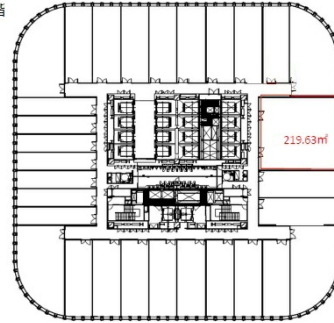

# 中之島フェスティバルタワー 16階66.43坪

大阪府大阪市北区中之島2-3-18

16階

物件MAP

賃貸条件	
月額賃料	相談
坪数	66.43坪
坪単価	相談
共益費	相談
礼金	無し
敷金（保証金）	相談
階数	16階
入居可能日	相談

ビル情報	
所在地	大阪府大阪市北区中之島2-3-18
最寄り駅	大阪メトロ四つ橋線 肥後橋駅 徒歩1分 京阪中之島線 渡辺橋駅 徒歩1分 大阪メトロ御堂筋線 淀屋橋駅 徒歩5分 京阪本線 淀屋橋駅 徒歩8分 京阪中之島線 大江橋駅 徒歩5分
エリア	堂島・中之島エリア
竣工	2013年1月
耐震	新耐震基準
階数	地上36階 地下4階
用途	事務所
構造	SRC造

設備情報	
エレベーター	27基
空調	個別空調
OAフロア	OAフロア
基準階天井高	3,000mm
光ファイバー	有り
トイレ	男女別・室外
セキュリティ	有り
駐車場	有り

事務所移転の簡単検索サイト

Quick Service

クイックサービス

中之島フェスティバルタワー 16階66.43坪 大阪府大阪市北区中之島2-3-18

堂島・中之島エリア（ビルID：0022103）の賃貸オフィス

貸事務所・レンタルオフィス・オフィス移転ならQuickService