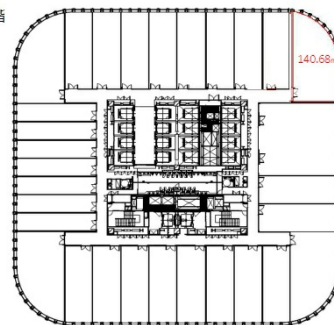

中之島フェスティバルタワー 16階42.55坪

大阪府大阪市北区中之島2-3-18

16階

物件MAP

賃貸条件	
坪数	42.55坪
階数	16階
入居可能日	

ビル情報	
所在地	大阪府大阪市北区中之島2-3-18
最寄り駅	大阪メトロ四つ橋線 肥後橋駅 徒歩1分 京阪中之島線 渡辺橋駅 徒歩1分 大阪メトロ御堂筋線 淀屋橋駅 徒歩5分 京阪本線 淀屋橋駅 徒歩8分 京阪中之島線 大江橋駅 徒歩5分
エリア	堂島・中之島エリア
竣工	2013年1月
耐震	新耐震基準
階数	地上36階 地下4階
用途	事務所
構造	SRC造

設備情報	
エレベーター	27基
空調	個別空調
OAフロア	OAフロア
基準階天井高	3,000mm
光ファイバー	有り
トイレ	男女別・室外
セキュリティ	有り
駐車場	有り