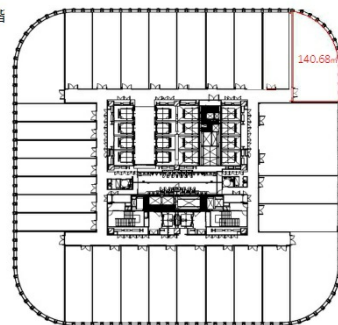

# 中之島フェスティバルタワー 16階42.55坪

大阪府大阪市北区中之島2-3-18

16階

物件MAP

賃貸条件	
坪数	42.55坪
階数	16階
入居可能日	
ビル情報	
所在地	大阪府大阪市北区中之島2-3-18
最寄り駅	大阪メトロ四つ橋線 肥後橋駅 徒歩1分 京阪中之島線 渡辺橋駅 徒歩1分 大阪メトロ御堂筋線 淀屋橋駅 徒歩5分 京阪本線 淀屋橋駅 徒歩8分 京阪中之島線 大江橋駅 徒歩5分
エリア	堂島・中之島エリア
竣工	2013年1月
耐震	新耐震基準
階数	地上36階 地下4階
用途	事務所
構造	SRC造
設備情報	
エレベーター	27基
空調	個別空調
OAフロア	OAフロア
基準階天井高	3,000mm
光ファイバー	有り
トイレ	男女別・室外
セキュリティ	有り
駐車場	有り