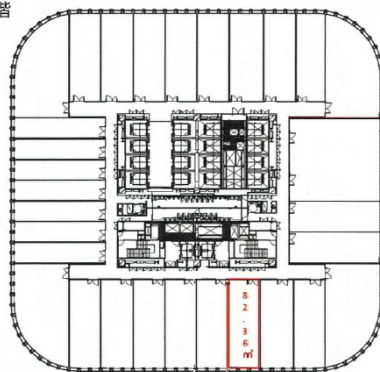

中之島フェスティバルタワー 16階24.91坪

大阪府大阪市北区中之島2-3-18

16階

物件MAP

賃貸条件	
月額賃料	相談
坪数	24.91坪
坪単価	相談
共益費	相談
礼金	無し
敷金（保証金）	相談
階数	16階
入居可能日	即日

ビル情報	
所在地	大阪府大阪市北区中之島2-3-18
最寄り駅	大阪メトロ四つ橋線 肥後橋駅 徒歩1分 京阪中之島線 渡辺橋駅 徒歩1分 大阪メトロ御堂筋線 淀屋橋駅 徒歩5分 京阪本線 淀屋橋駅 徒歩8分 京阪中之島線 大江橋駅 徒歩5分
エリア	堂島・中之島エリア
竣工	2013年1月
耐震	新耐震基準
階数	地上36階 地下4階
用途	事務所
構造	SRC造

設備情報	
エレベーター	27基
空調	個別空調
OAフロア	OAフロア
基準階天井高	3,000mm
光ファイバー	有り
トイレ	男女別・室外
セキュリティ	有り
駐車場	有り