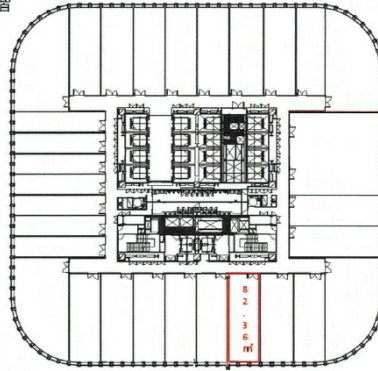

中之島フェスティバルタワー 16階24.91坪

大阪府大阪市北区中之島2-3-18

16階

物件MAP

| 賃貸条件 | |
|---------|--------|
| 月額賃料 | 相談 |
| 坪数 | 24.91坪 |
| 坪単価 | 相談 |
| 共益費 | 相談 |
| 礼金 | 無し |
| 敷金（保証金） | 相談 |
| 階数 | 16階 |
| 入居可能日 | 即日 |

| ビル情報 | |
|------|--|
| 所在地 | 大阪府大阪市北区中之島2-3-18 |
| 最寄り駅 | 大阪メトロ四つ橋線 肥後橋駅 徒歩1分 京阪中之島線 渡辺橋駅 徒歩1分 大阪メトロ御堂筋線 淀屋橋駅 徒歩5分 京阪本線 淀屋橋駅 徒歩8分 京阪中之島線 大江橋駅 徒歩5分 |
| エリア | 堂島・中之島エリア |
| 竣工 | 2013年1月 |
| 耐震 | 新耐震基準 |
| 階数 | 地上36階 地下4階 |
| 用途 | 事務所 |
| 構造 | SRC造 |

| 設備情報 | |
|--------|---------|
| エレベーター | 27基 |
| 空調 | 個別空調 |
| OAフロア | OAフロア |
| 基準階天井高 | 3,000mm |
| 光ファイバー | 有り |
| トイレ | 男女別・室外 |
| セキュリティ | 有り |
| 駐車場 | 有り |

事務所移転の簡単検索サイト Quick Service クイックサービス 中之島フェスティバルタワー 16階24.91坪 大阪府大阪市北区中之島2-3-18 堂島・中之島エリア（ビルID：0022103）の賃貸オフィス 貸事務所・レンタルオフィス・オフィス移転ならQuickService