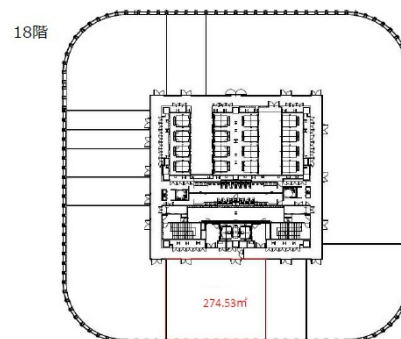

中之島フェスティバルタワー 18階83.04坪

大阪府大阪市北区中之島2-3-18

物件MAP

賃貸条件	
月額賃料	相談
坪数	83.04坪
坪単価	相談
共益費	相談
礼金	無し
敷金（保証金）	12ヶ月
階数	18階
入居可能日	即日

ビル情報	
所在地	大阪府大阪市北区中之島2-3-18
最寄り駅	大阪メトロ四つ橋線 肥後橋駅 徒歩1分 京阪中之島線 渡辺橋駅 徒歩1分 大阪メトロ御堂筋線 淀屋橋駅 徒歩5分 京阪本線 淀屋橋駅 徒歩8分 京阪中之島線 大江橋駅 徒歩5分
エリア	堂島・中之島エリア
竣工	2013年1月
耐震	新耐震基準
階数	地上36階 地下4階
用途	事務所
構造	SRC造

設備情報	
エレベーター	27基
空調	個別空調
OAフロア	OAフロア
基準階天井高	3,000mm
光ファイバー	有り
トイレ	男女別・室外
セキュリティ	有り
駐車場	有り