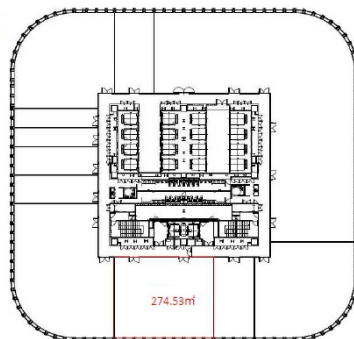

中之島フェスティバルタワー 18階83.04坪

大阪府大阪市北区中之島2-3-18

18階

物件MAP

賃貸条件	
月額賃料	相談
坪数	83.04坪
坪単価	相談
共益費	相談
礼金	無し
敷金（保証金）	12ヶ月
階数	18階
入居可能日	即日

ビル情報	
所在地	大阪府大阪市北区中之島2-3-18
最寄り駅	大阪メトロ四つ橋線 肥後橋駅 徒歩1分 京阪中之島線 渡辺橋駅 徒歩1分 大阪メトロ御堂筋線 淀屋橋駅 徒歩5分 京阪本線 淀屋橋駅 徒歩8分 京阪中之島線 大江橋駅 徒歩5分
エリア	堂島・中之島エリア
竣工	2013年1月
耐震	新耐震基準
階数	地上36階 地下4階
用途	事務所
構造	SRC造

設備情報	
エレベーター	27基
空調	個別空調
OAフロア	OAフロア
基準階天井高	3,000mm
光ファイバー	有り
トイレ	男女別・室外
セキュリティ	有り
駐車場	有り

事務所移転の簡単検索サイト **Quick Service** 中之島フェスティバルタワー 18階83.04坪 大阪府大阪市北区中之島2-3-18
堂島・中之島エリア（ビルID：0022103）の賃貸オフィス
クイックサービス 貸事務所・レンタルオフィス・オフィス移転なら**QuickService**