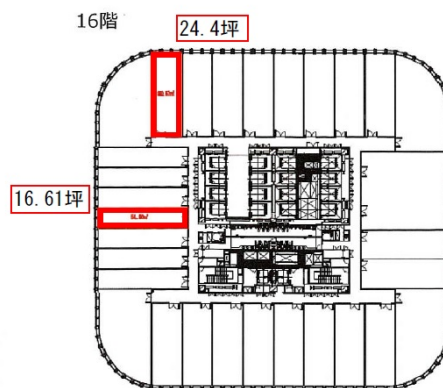

中之島フェスティバルタワー 16階16.61坪

大阪府大阪市北区中之島2-3-18

物件MAP

賃貸条件	
坪数	16.61坪
階数	16階
入居可能日	

ビル情報	
所在地	大阪府大阪市北区中之島2-3-18
最寄り駅	大阪メトロ四つ橋線 肥後橋駅 徒歩1分 京阪中之島線 渡辺橋駅 徒歩1分 大阪メトロ御堂筋線 淀屋橋駅 徒歩5分 京阪本線 淀屋橋駅 徒歩8分 京阪中之島線 大江橋駅 徒歩5分
エリア	堂島・中之島エリア
竣工	2013年1月
耐震	新耐震基準
階数	地上36階 地下4階
用途	事務所
構造	SRC造

設備情報	
エレベーター	27基
空調	個別空調
OAフロア	OAフロア
基準階天井高	3,000mm
光ファイバー	有り
トイレ	男女別・室外
セキュリティ	有り
駐車場	有り