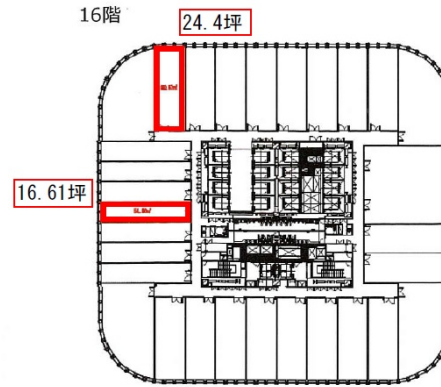

中之島フェスティバルタワー 16階16.61坪

大阪府大阪市北区中之島2-3-18

物件MAP

賃貸条件	
坪数	16.61坪
階数	16階
入居可能日	

ビル情報	
所在地	大阪府大阪市北区中之島2-3-18
最寄り駅	大阪メトロ四つ橋線 肥後橋駅 徒歩1分 京阪中之島線 渡辺橋駅 徒歩1分 大阪メトロ御堂筋線 淀屋橋駅 徒歩5分 京阪本線 淀屋橋駅 徒歩8分 京阪中之島線 大江橋駅 徒歩5分
エリア	堂島・中之島エリア
竣工	2013年1月
耐震	新耐震基準
階数	地上36階 地下4階
用途	事務所
構造	SRC造

設備情報	
エレベーター	27基
空調	個別空調
OAフロア	OAフロア
基準階天井高	3,000mm
光ファイバー	有り
トイレ	男女別・室外
セキュリティ	有り
駐車場	有り

事務所移転の簡単検索サイト

Quick Service

クイックサービス

中之島フェスティバルタワー 16階16.61坪 大阪府大阪市北区中之島2-3-18

堂島・中之島エリア (ビルID: 0022103) の賃貸オフィス

貸事務所・レンタルオフィス・オフィス移転ならQuickService