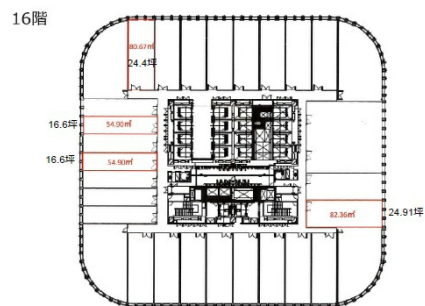

中之島フェスティバルタワー 16階16.61坪

大阪府大阪市北区中之島2-3-18

物件MAP

賃貸条件	
坪数	16.61坪
階数	16階
入居可能日	

ビル情報	
所在地	大阪府大阪市北区中之島2-3-18
最寄り駅	大阪メトロ四つ橋線 肥後橋駅 徒歩1分 京阪中之島線 渡辺橋駅 徒歩1分 大阪メトロ御堂筋線 淀屋橋駅 徒歩5分 京阪本線 淀屋橋駅 徒歩8分 京阪中之島線 大江橋駅 徒歩5分

エリア	堂島・中之島エリア
竣工	2013年1月
耐震	新耐震基準
階数	地上36階 地下4階
用途	事務所
構造	SRC造

設備情報	
エレベーター	27基
空調	個別空調
OAフロア	OAフロア
基準階天井高	3,000mm
光ファイバー	有り
トイレ	男女別・室外
セキュリティ	有り
駐車場	有り