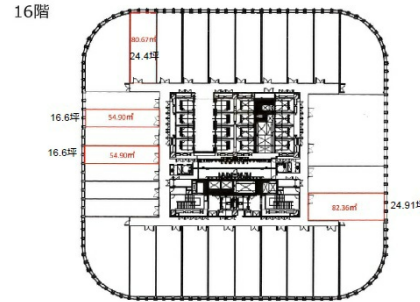

中之島フェスティバルタワー 16階16.61坪

大阪府大阪市北区中之島2-3-18

物件MAP

賃貸条件	
坪数	16.61坪
階数	16階
入居可能日	

ビル情報	
所在地	大阪府大阪市北区中之島2-3-18
最寄り駅	大阪メトロ四つ橋線 肥後橋駅 徒歩1分 京阪中之島線 渡辺橋駅 徒歩1分 大阪メトロ御堂筋線 淀屋橋駅 徒歩5分 京阪本線 淀屋橋駅 徒歩8分 京阪中之島線 大江橋駅 徒歩5分

エリア	堂島・中之島エリア
竣工	2013年1月
耐震	新耐震基準
階数	地上36階 地下4階
用途	事務所
構造	SRC造

設備情報	
エレベーター	27基
空調	個別空調
OAフロア	OAフロア
基準階天井高	3,000mm
光ファイバー	有り
トイレ	男女別・室外
セキュリティ	有り
駐車場	有り