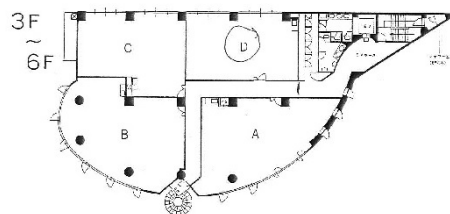

# BUILCO (ビルコ) 6階28坪

大阪府大阪市北区中津3-7-3

## 物件MAP

賃貸条件	
坪数	28坪
階数	6階
入居可能日	
ビル情報	
所在地	大阪府大阪市北区中津3-7-3
最寄り駅	大阪メトロ御堂筋線 中津駅 徒歩3分 阪急宝塚本線 中津駅 徒歩5分 阪急神戸本線 中津駅 徒歩6分 阪急神戸本線 梅田駅 徒歩11分 阪急宝塚本線 梅田駅 徒歩12分
エリア	大淀・中津エリア
竣工	1992年3月
耐震	新耐震基準
階数	地上階
用途	事務所
構造	S造
設備情報	
エレベーター	1基
空調	個別空調
OAフロア	OAフロア
基準階天井高	2,500mm
光ファイバー	無し
トイレ	男女別・室外
セキュリティ	有り
駐車場	有り