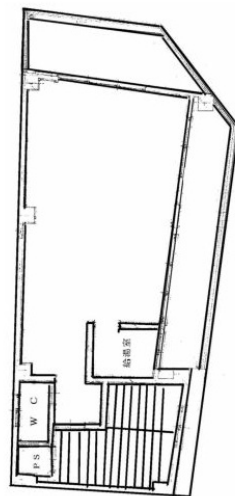

# 中津大栄ビル 1階16坪

大阪府大阪市北区中津1-5-1

## 物件MAP

賃貸条件	
坪数	16坪
階数	1階
入居可能日	
ビル情報	
所在地	大阪府大阪市北区中津1-5-1
最寄り駅	大阪メトロ御堂筋線 中津駅 徒歩2分 阪急神戸本線 中津駅 徒歩6分 阪急宝塚本線 中津駅 徒歩7分 阪急神戸本線 梅田駅 徒歩8分 阪急宝塚本線 梅田駅 徒歩9分
エリア	大淀・中津エリア
竣工	1976年7月
耐震	旧耐震基準
階数	地上5階
用途	事務所
構造	RC造
設備情報	
エレベーター	
空調	個別空調
OAフロア	その他
基準階天井高	2,500mm
光ファイバー	無し
トイレ	男女別・室外
セキュリティ	無し
駐車場	無し