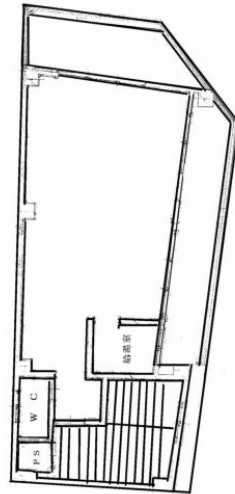

中津大栄ビル 1階16坪

大阪府大阪市北区中津1-5-1

物件MAP

賃貸条件	
坪数	16坪
階数	1階
入居可能日	

ビル情報	
所在地	大阪府大阪市北区中津1-5-1
最寄り駅	大阪メトロ御堂筋線 中津駅 徒歩2分 阪急神戸本線 中津駅 徒歩6分 阪急宝塚本線 中津駅 徒歩7分 阪急神戸本線 梅田駅 徒歩8分 阪急宝塚本線 梅田駅 徒歩9分
エリア	大淀・中津エリア
竣工	1976年7月
耐震	旧耐震基準
階数	地上5階
用途	事務所
構造	RC造

設備情報	
エレベーター	
空調	個別空調
OAフロア	その他
基準階天井高	2,500mm
光ファイバー	無し
トイレ	男女別・室外
セキュリティ	無し
駐車場	無し

事務所移転の簡単検索サイト

Quick Service

クイックサービス

中津大栄ビル 1階16坪 大阪府大阪市北区中津1-5-1

大淀・中津エリア (ビルID: 0022079) の賃貸オフィス

貸事務所・レンタルオフィス・オフィス移転ならQuickService