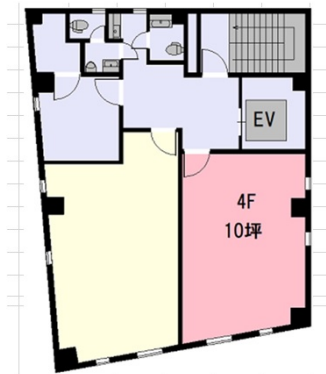

# ゼネラルビル1号館 4階10坪

大阪府大阪市北区中崎西2-1-1

## 物件MAP

| 賃貸条件  |     |
|-------|-----|
| 坪数    | 10坪 |
| 階数    | 4階  |
| 入居可能日 |     |

| ビル情報 |   |
|------|---|
| 所在地  | 大阪府大阪市北区中崎西2-1-1  |
| 最寄り駅 | 大阪メトロ谷町線 中崎町駅 徒歩1分<br>大阪メトロ御堂筋線 梅田駅 徒歩8分<br>阪急京都本線 梅田駅 徒歩7分<br>阪急宝塚本線 梅田駅 徒歩8分<br>阪急神戸本線 梅田駅 徒歩8分 |
| エリア  | 芝田・茶屋町エリア   |
| 竣工   | 1998年1月   |
| 耐震   | 新耐震基準   |
| 階数   | 地上9階 地上1階   |
| 用途   | 事務所   |
| 構造   | S造  |

| 設備情報   |         |
|--------|---------|
| エレベーター | 1基      |
| 空調     | 個別空調    |
| OAフロア  | その他     |
| 基準階天井高 | 2,555mm |
| 光ファイバー | 有り      |
| トイレ    | 男女別・室外  |
| セキュリティ | 有り      |
| 駐車場    | 無し      |