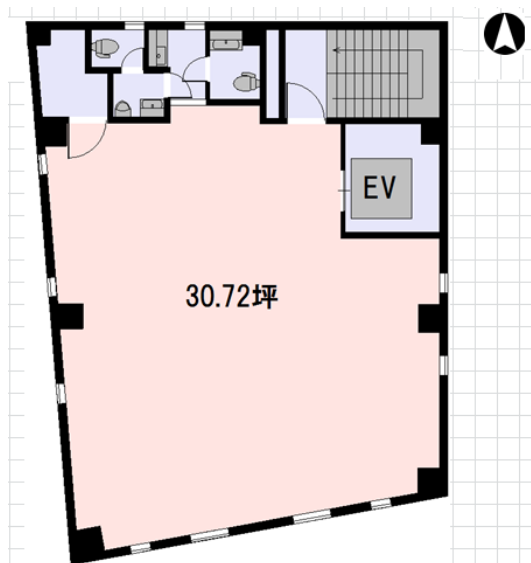

ゼネラルビル1号館 6階30.72坪

大阪府大阪市北区中崎西2-1-1

物件MAP

賃貸条件	
坪数	30.72坪
階数	6階（ワンフロア）
入居可能日	
ビル情報	
所在地	大阪府大阪市北区中崎西2-1-1
最寄り駅	大阪メトロ谷町線 中崎町駅 徒歩1分 大阪メトロ御堂筋線 梅田駅 徒歩8分 阪急京都本線 梅田駅 徒歩7分 阪急宝塚本線 梅田駅 徒歩8分 阪急神戸本線 梅田駅 徒歩8分
エリア	芝田・茶屋町エリア
竣工	1998年1月
耐震	新耐震基準
階数	地上9階 地上1階
用途	事務所
構造	S造
設備情報	
エレベーター	1基
空調	個別空調
OAフロア	その他
基準階天井高	2,555mm
光ファイバー	有り
トイレ	男女別・室外
セキュリティ	有り
駐車場	無し