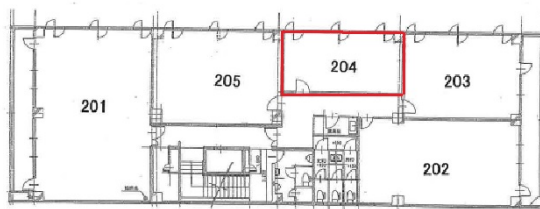

# サプライズビル 2階11.06坪

大阪府大阪市北区中崎西1-2-13

## 物件MAP

賃貸条件	
坪数	11.06坪
階数	2階 (204)
入居可能日	

ビル情報	
所在地	大阪府大阪市北区中崎西1-2-13
最寄り駅	大阪メトロ谷町線 中崎町駅 徒歩1分 阪急京都本線 梅田駅 徒歩9分 阪急宝塚本線 梅田駅 徒歩9分 阪急千里線 天神橋筋六丁目駅 徒歩10分 大阪メトロ谷町線 天神橋筋六丁目駅 徒歩12分
エリア	芝田・茶屋町エリア
竣工	1985年1月
耐震	新耐震基準
階数	地上5階
用途	事務所
構造	S造