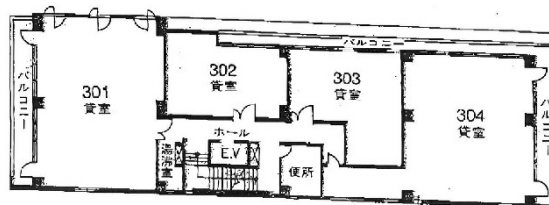

サプライズビル 3階15.07坪

大阪府大阪市北区中崎西1-2-13

物件MAP

賃貸条件	
坪数	15.07坪
階数	3階 (302)
入居可能日	
ビル情報	
所在地	大阪府大阪市北区中崎西1-2-13
最寄り駅	大阪メトロ谷町線 中崎町駅 徒歩1分 阪急京都本線 梅田駅 徒歩9分 阪急宝塚本線 梅田駅 徒歩9分 阪急千里線 天神橋筋六丁目駅 徒歩10分 大阪メトロ谷町線 天神橋筋六丁目駅 徒歩12分
エリア	芝田・茶屋町エリア
竣工	1985年1月
耐震	新耐震基準
階数	地上5階
用途	事務所
構造	S造
設備情報	
エレベーター	1基
空調	個別空調
OAフロア	タイルカーペット
基準階天井高	2,500mm
光ファイバー	有り
トイレ	男女別・室外
セキュリティ	有り
駐車場	無し