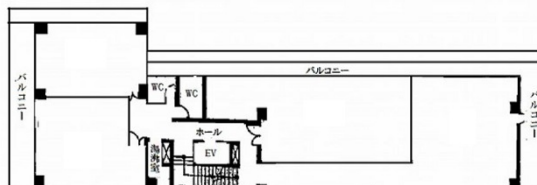

# サプライズビル 5階31.61坪

大阪府大阪市北区中崎西1-2-13

## 物件MAP

賃貸条件	
坪数	31.61坪
階数	5階
入居可能日	

ビル情報	
所在地	大阪府大阪市北区中崎西1-2-13
最寄り駅	大阪メトロ谷町線 中崎町駅 徒歩1分 阪急京都本線 梅田駅 徒歩9分 阪急宝塚本線 梅田駅 徒歩9分 阪急千里線 天神橋筋六丁目駅 徒歩10分 大阪メトロ谷町線 天神橋筋六丁目駅 徒歩12分
エリア	芝田・茶屋町エリア
竣工	1985年1月
耐震	新耐震基準
階数	地上5階
用途	事務所
構造	S造