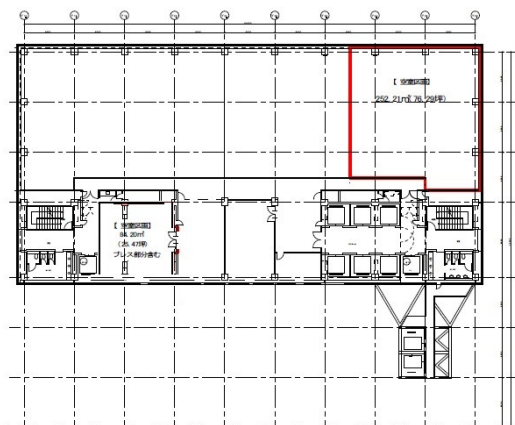

# 梅田スカイビルタワーウエスト 29階76.29坪

大阪府大阪市北区大淀中1-1-88

## 物件MAP

賃貸条件	
坪数	76.29坪
階数	29階
入居可能日	

ビル情報	
所在地	大阪府大阪市北区大淀中1-1-88
最寄り駅	JR大阪環状線 大阪駅 徒歩10分 大阪メトロ御堂筋線 梅田駅 徒歩12分 阪神本線 梅田駅 徒歩12分
エリア	大淀・中津エリア
竣工	1993年3月
耐震	新耐震基準
階数	地上40階 地下2階
用途	事務所
構造	RC造

設備情報	
エレベーター	8基
空調	個別空調
OAフロア	OAフロア
基準階天井高	2,800mm
光ファイバー	有り
トイレ	男女別・室外
セキュリティ	有り
駐車場	有り