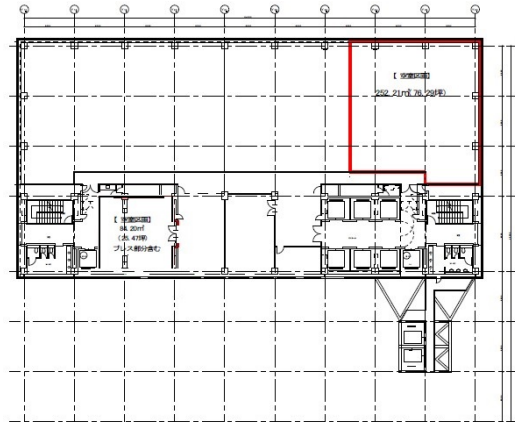

梅田スカイビルタワーウエスト 29階76.29坪

大阪府大阪市北区大淀中1-1-88

物件MAP

賃貸条件	
坪数	76.29坪
階数	29階
入居可能日	
ビル情報	
所在地	大阪府大阪市北区大淀中1-1-88
最寄り駅	JR大阪環状線 大阪駅 徒歩10分 大阪メトロ御堂筋線 梅田駅 徒歩12分 阪神本線 梅田駅 徒歩12分
エリア	大淀・中津エリア
竣工	1993年3月
耐震	新耐震基準
階数	地上40階 地下2階
用途	事務所
構造	RC造
設備情報	
エレベーター	8基
空調	個別空調
OAフロア	OAフロア
基準階天井高	2,800mm
光ファイバー	有り
トイレ	男女別・室外
セキュリティ	有り
駐車場	有り