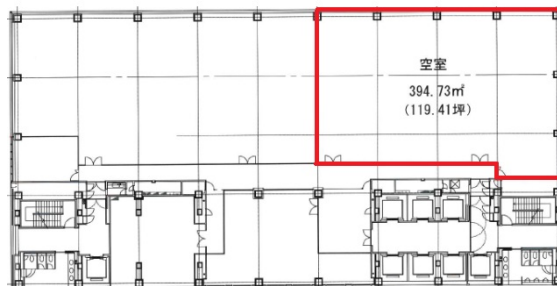

梅田スカイビルタワーウエスト 34階119.4坪

大阪府大阪市北区大淀中1-1-88

物件MAP

賃貸条件	
月額賃料	相談
坪数	119.4坪
坪単価	相談
共益費	相談
礼金	無し
敷金（保証金）	12ヶ月
階数	34階（居抜き）
入居可能日	即日

ビル情報	
所在地	大阪府大阪市北区大淀中1-1-88
最寄り駅	JR大阪環状線 大阪駅 徒歩10分 大阪メトロ御堂筋線 梅田駅 徒歩12分 阪神本線 梅田駅 徒歩12分
エリア	大淀・中津エリア
竣工	1993年3月
耐震	新耐震基準
階数	地上40階 地下2階
用途	事務所
構造	RC造

設備情報	
エレベーター	8基
空調	個別空調
OAフロア	OAフロア
基準階天井高	2,800mm
光ファイバー	有り
トイレ	男女別・室外
セキュリティ	有り
駐車場	有り