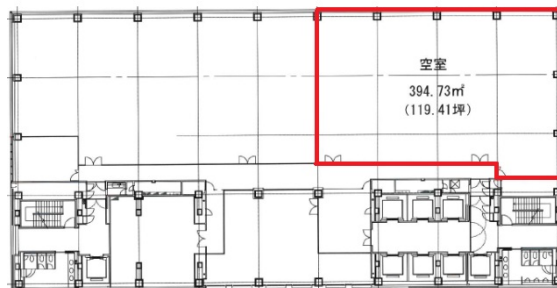

# 梅田スカイビルタワーウエスト 34階119.4坪

大阪府大阪市北区大淀中1-1-88

## 物件MAP

賃貸条件	
月額賃料	相談
坪数	119.4坪
坪単価	相談
共益費	相談
礼金	無し
敷金（保証金）	12ヶ月
階数	34階（居抜き）
入居可能日	即日

ビル情報	
所在地	大阪府大阪市北区大淀中1-1-88
最寄り駅	JR大阪環状線 大阪駅 徒歩10分 大阪メトロ御堂筋線 梅田駅 徒歩12分 阪神本線 梅田駅 徒歩12分
エリア	大淀・中津エリア
竣工	1993年3月
耐震	新耐震基準
階数	地上40階 地下2階
用途	事務所
構造	RC造