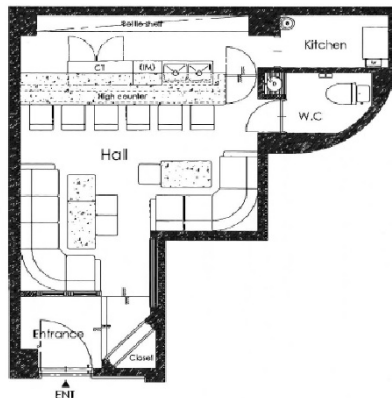

GOTS北新地ビル7号館 2階12.27坪

大阪府大阪市北区曾根崎新地1-1-6

物件MAP

賃貸条件	
坪数	12.27坪
階数	2階 (A)
入居可能日	

ビル情報	
所在地	大阪府大阪市北区曾根崎新地1-1-6
最寄り駅	大阪メトロ四つ橋線 西梅田駅 徒歩3分 JR東西線 北新地駅 徒歩3分 大阪メトロ御堂筋線 梅田駅 徒歩3分 大阪メトロ谷町線 東梅田駅 徒歩3分
エリア	梅田・桜橋エリア
竣工	要確認
耐震	旧耐震基準
階数	地上9階 地下1階
用途	店舗
構造	S造

設備情報	
エレベーター	1基
空調	個別空調
OAフロア	その他
基準階天井高	
光ファイバー	無し
トイレ	調査中
セキュリティ	無し
駐車場	無し

事務所移転の簡単検索サイト

Quick Service

クイックサービス

GOTS北新地ビル7号館 2階12.27坪 大阪府大阪市北区曾根崎新地1-1-6

梅田・桜橋エリア (ビルID: 0021883) の賃貸オフィス

貸事務所・レンタルオフィス・オフィス移転なら**QuickService**