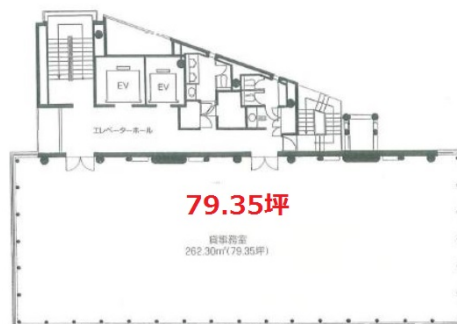

# コウヅキキャピタルウエスト 11階79.35坪

大阪府大阪市北区曾根崎2-6-6

## 物件MAP

賃貸条件	
月額賃料	相談
坪数	79.35坪
坪単価	相談
共益費	相談
礼金	無し
敷金（保証金）	12ヶ月
階数	11階
入居可能日	即日

ビル情報	
所在地	大阪府大阪市北区曾根崎2-6-6
最寄り駅	大阪メトロ御堂筋線 梅田駅 徒歩6分 大阪メトロ谷町線 東梅田駅 徒歩1分
エリア	梅田・桜橋エリア
竣工	2002年4月
耐震	新耐震基準
階数	地上13階 地上1階
用途	事務所
構造	SRC造