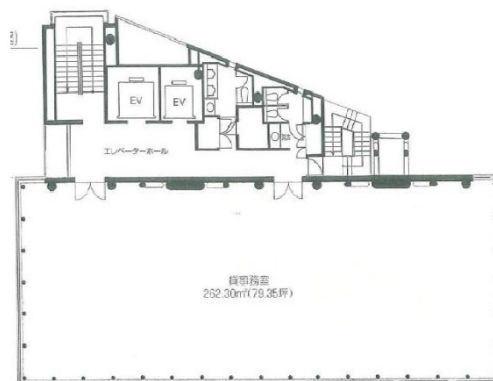

コウヅキキャピタルウエスト 9階79.35坪

大阪府大阪市北区曾根崎2-6-6

平面図

物件MAP

賃貸条件	
月額賃料	相談
坪数	79.35坪
坪単価	相談
共益費	相談
礼金	無し
敷金（保証金）	12ヶ月
階数	9階
入居可能日	即日

ビル情報	
所在地	大阪府大阪市北区曾根崎2-6-6
最寄り駅	大阪メトロ御堂筋線 梅田駅 徒歩6分 大阪メトロ谷町線 東梅田駅 徒歩1分
エリア	梅田・桜橋エリア
竣工	2002年4月
耐震	新耐震基準
階数	地上13階 地上1階
用途	事務所
構造	SRC造

設備情報	
エレベーター	2基
空調	個別空調
OAフロア	OAフロア
基準階天井高	
光ファイバー	有り
トイレ	男女別・室外
セキュリティ	有り
駐車場	有り