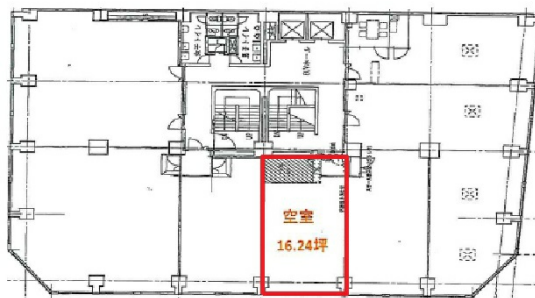

大阪弁護士ビル 2階16.24坪

大阪府大阪市北区西天満6-7-4

物件MAP

賃貸条件	
月額賃料	相談
坪数	16.24坪
坪単価	相談
共益費	48,720円
礼金	無し
敷金 (保証金)	8ヶ月
階数	2階
入居可能日	即日

ビル情報	
所在地	大阪府大阪市北区西天満6-7-4
最寄り駅	大阪メトロ堺筋線 南森町駅 徒歩8分 大阪メトロ谷町線 南森町駅 徒歩8分 大阪メトロ谷町線 東梅田駅 徒歩8分 京阪中之島線 なにわ橋駅 徒歩11分 京阪中之島線 大江橋駅 徒歩11分
エリア	東梅田・西天満エリア
竣工	1972年3月
耐震	旧耐震基準
階数	地上9階 地下1階
用途	事務所
構造	SRC造

設備情報	
エレベーター	2基
空調	個別空調
OAフロア	
基準階天井高	
光ファイバー	有り
トイレ	男女別・室外
セキュリティ	有り
駐車場	有り