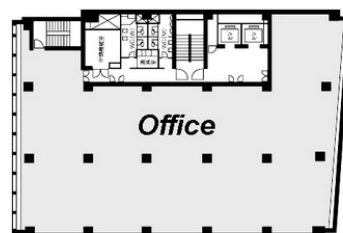

# SRビル梅新 4階19.28坪

大阪府大阪市北区西天満6-7-2

## 物件MAP

賃貸条件	
月額賃料	134,960円 (税別)
坪数	19.28坪
坪単価	7,000円 (税別)
共益費	賃料に含む
礼金	無し
敷金 (保証金)	相談
階数	4階
入居可能日	相談

ビル情報	
所在地	大阪府大阪市北区西天満6-7-2
最寄り駅	大阪メトロ堺筋線 南森町駅 徒歩7分 大阪メトロ谷町線 東梅田駅 徒歩7分 京阪本線 淀屋橋駅 徒歩9分 大阪メトロ御堂筋線 淀屋橋駅 徒歩9分 JR東西線 北新地駅 徒歩9分
エリア	東梅田・西天満エリア
竣工	1971年11月
耐震	旧耐震基準
階数	地上8階 地下2階
用途	事務所
構造	SRC造