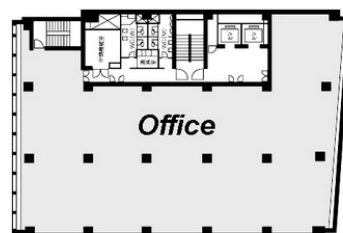

SRビル梅新 4階18.01坪

大阪府大阪市北区西天満6-7-2

物件MAP

賃貸条件	
月額賃料	126,070円（税別）
坪数	18.01坪
坪単価	7,000円（税別）
共益費	賃料に含む
礼金	無し
敷金（保証金）	相談
階数	4階
入居可能日	相談

ビル情報	
所在地	大阪府大阪市北区西天満6-7-2
最寄り駅	大阪メトロ堺筋線 南森町駅 徒歩7分 大阪メトロ谷町線 東梅田駅 徒歩7分 京阪本線 淀屋橋駅 徒歩9分 大阪メトロ御堂筋線 淀屋橋駅 徒歩9分 JR東西線 北新地駅 徒歩9分
エリア	東梅田・西天満エリア
竣工	1971年11月
耐震	旧耐震基準
階数	地上8階 地下2階
用途	事務所
構造	SRC造

設備情報	
エレベーター	2基
空調	セントラル空調
OAフロア	
基準階天井高	2,600mm
光ファイバー	有り
トイレ	男女別・室外
セキュリティ	有り
駐車場	有り