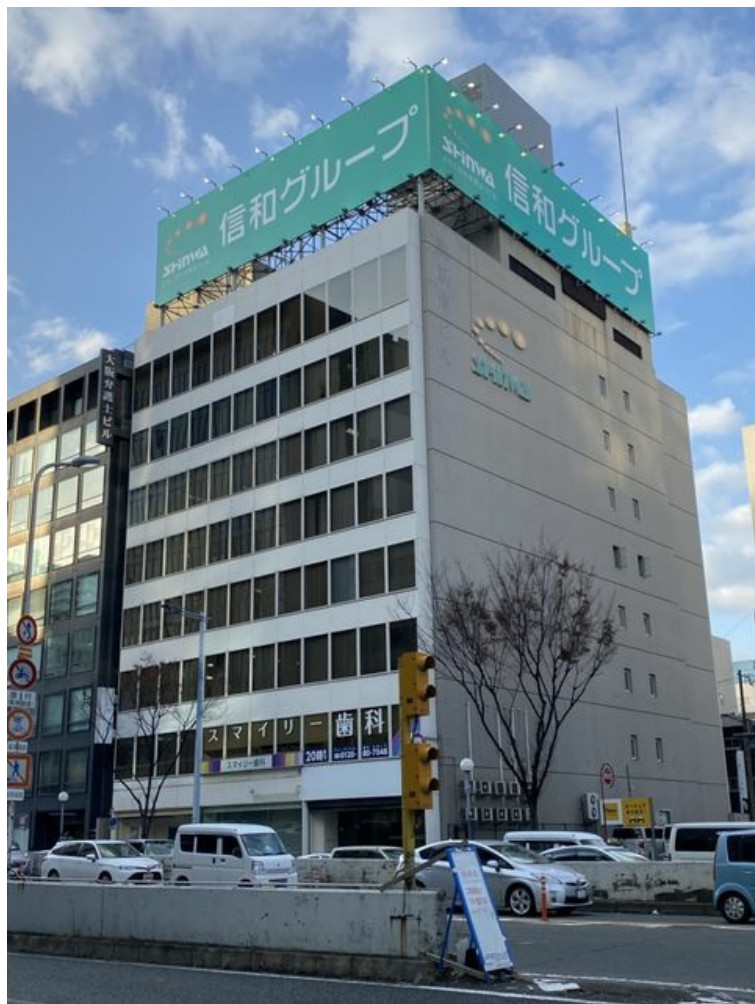

SRビル梅新 4階18.01坪

大阪府大阪市北区西天満6-7-2

物件MAP

賃貸条件	
月額賃料	126,070円（税別）
坪数	18.01坪
坪単価	7,000円（税別）
共益費	賃料に含む
礼金	無し
敷金（保証金）	相談
階数	4階
入居可能日	相談

ビル情報	
所在地	大阪府大阪市北区西天満6-7-2
最寄り駅	大阪メトロ堺筋線 南森町駅 徒歩7分 大阪メトロ谷町線 東梅田駅 徒歩7分 京阪本線 淀屋橋駅 徒歩9分 大阪メトロ御堂筋線 淀屋橋駅 徒歩9分 JR東西線 北新地駅 徒歩9分
エリア	東梅田・西天満エリア
竣工	1971年11月
耐震	旧耐震基準
階数	地上8階 地下2階
用途	事務所
構造	SRC造