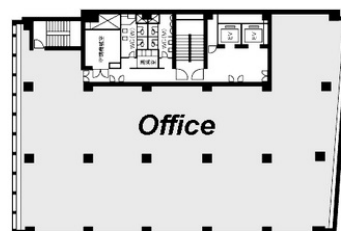

SRビル梅新 4階18.01坪

大阪府大阪市北区西天満6-7-2

物件MAP

賃貸条件	
月額賃料	126,070円（税別）
坪数	18.01坪
坪単価	7,000円（税別）
共益費	賃料に含む
礼金	無し
敷金（保証金）	相談
階数	4階
入居可能日	相談

ビル情報	
所在地	大阪府大阪市北区西天満6-7-2
最寄り駅	大阪メトロ堺筋線 南森町駅 徒歩7分 大阪メトロ谷町線 東梅田駅 徒歩7分 京阪本線 淀屋橋駅 徒歩9分 大阪メトロ御堂筋線 淀屋橋駅 徒歩9分 JR東西線 北新地駅 徒歩9分
エリア	東梅田・西天満エリア
竣工	1971年11月
耐震	旧耐震基準
階数	地上8階 地下2階
用途	事務所
構造	SRC造

設備情報	
エレベーター	2基
空調	セントラル空調
OAフロア	
基準階天井高	2,600mm
光ファイバー	有り
トイレ	男女別・室外
セキュリティ	有り
駐車場	有り

事務所移転の簡単検索サイト

Quick Service

クイックサービス

SRビル梅新 4階18.01坪 大阪府大阪市北区西天満6-7-2

東梅田・西天満エリア（ビルID：0021844）の賃貸オフィス

貸事務所・レンタルオフィス・オフィス移転ならQuickService