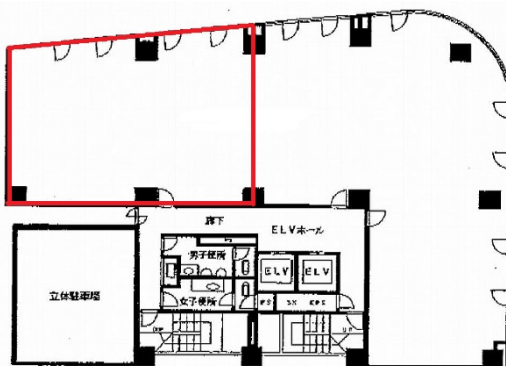

梅田ステートビル 3階29.65坪

大阪府大阪市北区西天満6-3-16

物件MAP

賃貸条件	
坪数	29.65坪
階数	3階 (301)
入居可能日	

ビル情報	
所在地	大阪府大阪市北区西天満6-3-16
最寄り駅	大阪メトロ堺筋線 南森町駅 徒歩6分 大阪メトロ谷町線 南森町駅 徒歩6分 大阪メトロ谷町線 東梅田駅 徒歩10分 大阪メトロ堺筋線 扇町駅 徒歩12分 京阪中之島線 なにわ橋駅 徒歩12分
エリア	東梅田・西天満エリア
竣工	1989年1月
耐震	新耐震基準
階数	地上11階
用途	事務所
構造	SRC造

設備情報	
エレベーター	2基
空調	個別空調
OAフロア	タイルカーペット
基準階天井高	2,315mm
光ファイバー	有り
トイレ	男女別・室外
セキュリティ	無し
駐車場	有り

事務所移転の簡単検索サイト

Quick Service

クイックサービス

梅田ステートビル 3階29.65坪 大阪府大阪市北区西天満6-3-16

東梅田・西天満エリア (ビルID: 0021835) の賃貸オフィス

貸事務所・レンタルオフィス・オフィス移転ならQuickService