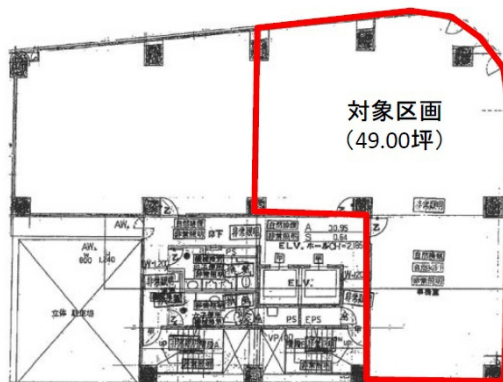

梅田ステートビル 2階49坪

大阪府大阪市北区西天満6-3-16

物件MAP

賃貸条件	
月額賃料	441,000円 (税別)
坪数	49坪
坪単価	9,000円 (税別)
共益費	147,000円
礼金	無し
敷金 (保証金)	10ヶ月
階数	2階 (202)
入居可能日	即日

ビル情報	
所在地	大阪府大阪市北区西天満6-3-16
最寄り駅	大阪メトロ堺筋線 南森町駅 徒歩6分 大阪メトロ谷町線 南森町駅 徒歩6分 大阪メトロ谷町線 東梅田駅 徒歩10分 大阪メトロ堺筋線 扇町駅 徒歩12分 京阪中之島線 なにわ橋駅 徒歩12分
エリア	東梅田・西天満エリア
竣工	1989年1月
耐震	新耐震基準
階数	地上11階
用途	事務所
構造	SRC造

設備情報	
エレベーター	2基
空調	個別空調
OAフロア	タイルカーペット
基準階天井高	2,315mm
光ファイバー	有り
トイレ	男女別・室外
セキュリティ	無し
駐車場	有り