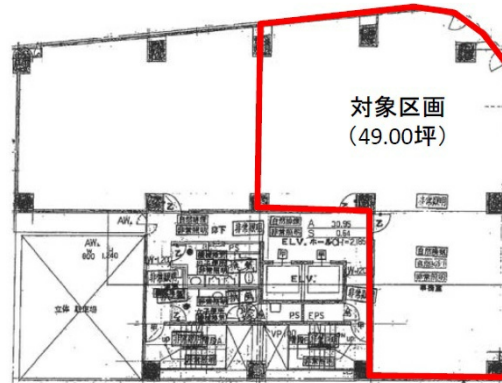

梅田ステートビル 2階49坪

大阪府大阪市北区西天満6-3-16

対象区画
(49.00坪)

物件MAP

賃貸条件	
月額賃料	441,000円 (税別)
坪数	49坪
坪単価	9,000円 (税別)
共益費	147,000円
礼金	無し
敷金 (保証金)	10ヶ月
階数	2階 (202)
入居可能日	即日

ビル情報	
所在地	大阪府大阪市北区西天満6-3-16
最寄り駅	大阪メトロ堺筋線 南森町駅 徒歩6分 大阪メトロ谷町線 南森町駅 徒歩6分 大阪メトロ谷町線 東梅田駅 徒歩10分 大阪メトロ堺筋線 扇町駅 徒歩12分 京阪中之島線 なにわ橋駅 徒歩12分
エリア	東梅田・西天満エリア
竣工	1989年1月
耐震	新耐震基準
階数	地上11階
用途	事務所
構造	SRC造

設備情報	
エレベーター	2基
空調	個別空調
OAフロア	タイルカーペット
基準階天井高	2,315mm
光ファイバー	有り
トイレ	男女別・室外
セキュリティ	無し
駐車場	有り

事務所移転の簡単検索サイト

Quick Service

クイックサービス

梅田ステートビル 2階49坪 大阪府大阪市北区西天満6-3-16

東梅田・西天満エリア (ビルID: 0021835) の賃貸オフィス

貸事務所・レンタルオフィス・オフィス移転ならQuickService