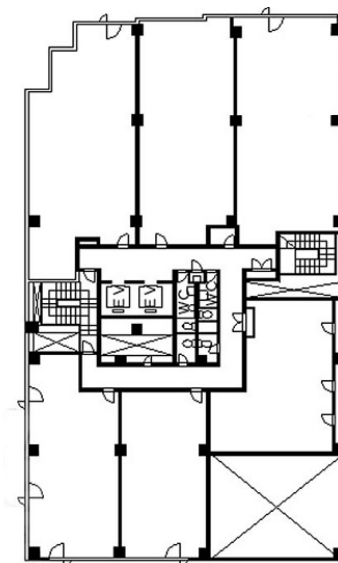

マッセ梅田ビル2号館 1階21.6坪

大阪府大阪市北区西天満6-2-14

物件MAP

賃貸条件	
坪数	21.6坪
階数	1階 (103)
入居可能日	
ビル情報	
所在地	大阪府大阪市北区西天満6-2-14
最寄り駅	大阪メトロ堺筋線 南森町駅 徒歩7分 大阪メトロ谷町線 東梅田駅 徒歩10分 JR東西線 北新地駅 徒歩10分
エリア	東梅田・西天満エリア
竣工	1990年3月
耐震	新耐震基準
階数	地上13階 地下1階
用途	事務所/店舗
構造	SRC造
設備情報	
エレベーター	2基
空調	個別空調
OAフロア	
基準階天井高	
光ファイバー	無し
トイレ	男女別・室外
セキュリティ	無し
駐車場	有り