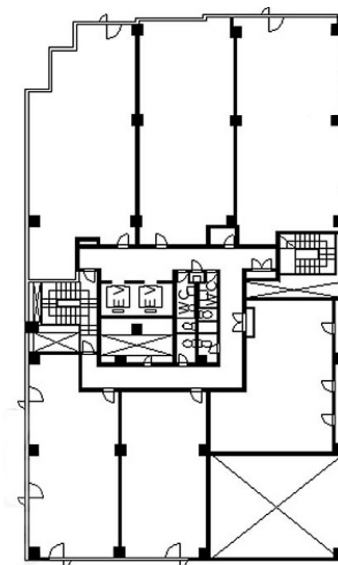

# マッセ梅田ビル2号館 1階8.6坪

大阪府大阪市北区西天満6-2-14

## 物件MAP

賃貸条件	
月額賃料	相談
坪数	8.6坪
坪単価	相談
共益費	相談
礼金	
敷金（保証金）	相談
階数	1階
入居可能日	即日

ビル情報	
所在地	大阪府大阪市北区西天満6-2-14
最寄り駅	大阪メトロ堺筋線 南森町駅 徒歩7分 大阪メトロ谷町線 東梅田駅 徒歩10分 JR東西線 北新地駅 徒歩10分
エリア	東梅田・西天満エリア
竣工	1990年3月
耐震	新耐震基準
階数	地上13階 地下1階
用途	事務所
構造	SRC造