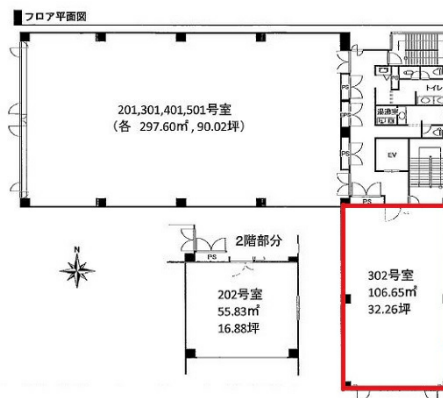

SNビル 4階32.26坪

大阪府大阪市北区西天満5-6-4

物件MAP

賃貸条件	
坪数	32.26坪
階数	4階 (402)
入居可能日	
ビル情報	
所在地	大阪府大阪市北区西天満5-6-4
最寄り駅	大阪メトロ堺筋線 南森町駅 徒歩4分 大阪メトロ谷町線 南森町駅 徒歩6分 JR東西線 大阪天満宮駅 徒歩9分 大阪メトロ堺筋線 扇町駅 徒歩10分 京阪中之島線 なにわ橋駅 徒歩12分
エリア	東梅田・西天満エリア
竣工	1993年4月
耐震	新耐震基準
階数	地上6階
用途	事務所
構造	RC造
設備情報	
エレベーター	1基
空調	個別空調
OAフロア	
基準階天井高	2,600mm
光ファイバー	有り
トイレ	男女別・室外
セキュリティ	有り
駐車場	有り

事務所移転の簡単検索サイト

SNビル 4階32.26坪 大阪府大阪市北区西天満5-6-4

東梅田・西天満エリア (ビルID: 0021814) の賃貸オフィス

貸事務所・レンタルオフィス・オフィス移転ならQuickService

物件詳細はこちらから

 0120-55-2620

【受付時間】平日9:30~18:30